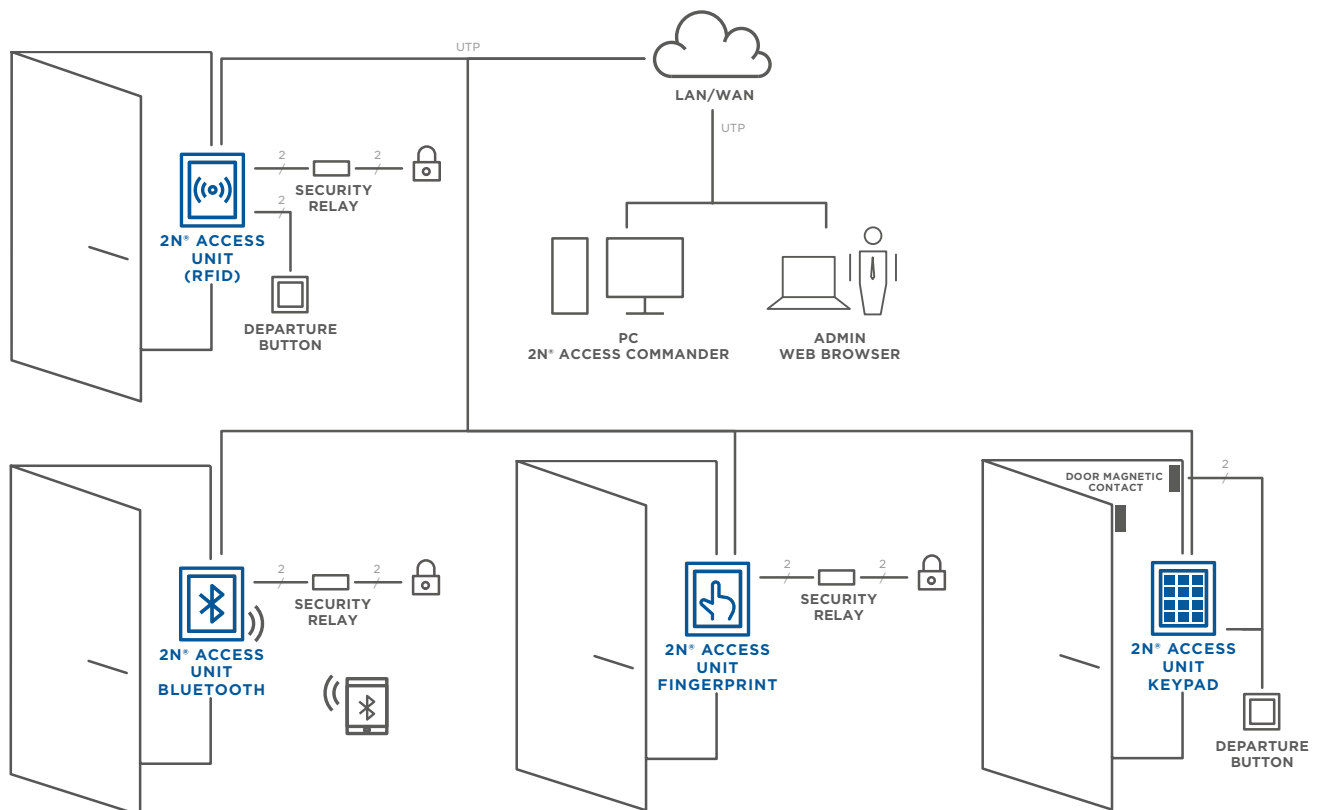

2N Access Unit

СВОЙСТВА

Администрирование через веб-интерфейс

Все что нужно, это подключить устройство к LAN, а затем с легкостью настроить все через веб-интерфейс.

Значительная безопасность доступа

Для достижения максимального уровня безопасности может быть использована двухфакторная аутентификация, то есть комбинация двух разных технологий обеспечения доступа.

Антивандальная защита

2N Access Unit оборудован механическим антивандальным переключателем. При попытке повреждения устройства, переключатель срабатывает автоматически и включает сигнализацию.

Мониторинг входа и выхода

2N Access Unit может быть оборудован дополнительными модулями (например, считыватель карт, клавиатура или Bluetooth), которые обеспечат безопасность входной двери с обеих сторон.

Предупреждение о неверных данных

В случае использования неверной карты или ввода неправильного пароля несколько раз подряд, устройство 2N Access Unit немедленно оповещает администратора об этом.

2N® Remote Configuration

Экономьте время и деньги с помощью нашего бесплатного сервиса. Получайте дистанционный доступ ко всем своим устройствам посредством защищенного облачного соединения. Максимально быстрое устранение пользовательских проблем.

ДИАГРАММА