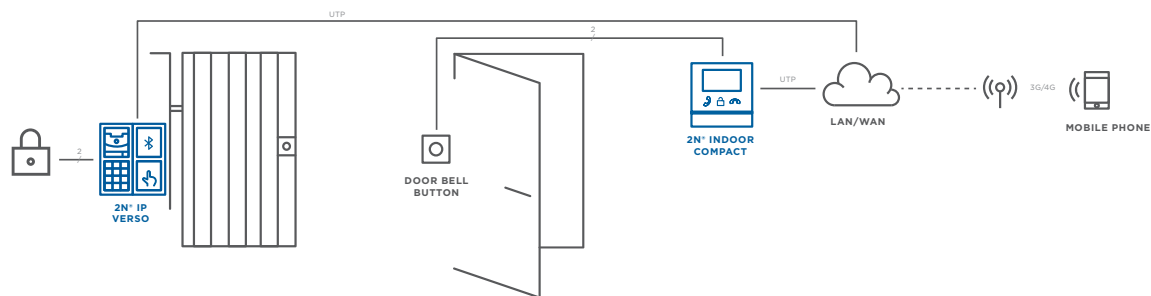

2N® Indoor Compact

СВОЙСТВА

Подключение устройства всего за несколько секунд

На сегодняшний день структурированная кабельная система в домах делает возможным подключение 2N® Indoor Compact прямо в систему. Питание и связь с устройством обеспечиваются одновременно через PoE.

HD качество звука с шумоизоляцией

2N® Indoor Compact предлагает идеальное качество связи с посетителями. Он использует аудио кодек G.722 HD, уникальный выход на громкоговоритель, а также систему звукоизоляции.

Переключение видео между внутренними и внешними камерами

Во время входящего вызова на 2N® Indoor Compact, вы можете переключаться с камеры домофона на видео с внешней IP камеры расположенной у входа. Убедитесь, что только тот посетитель, которому вы предоставили доступ может войти в здание.

Резервные настройки для домофона

После успешной установки 2N® Indoor Compact, создайте копию полной настройки в случае, если настройки нужно сохранить или копировать для нового домофона.

Отображение даты и времени в режиме ожидания

2N® Indoor Compact помогает управлять временем в домашнем хозяйстве. Вы даже можете устанавливать и показывать текущую дату и время на 4.3 дюймовом дисплее.

Режим «Не беспокоить»

Активируйте режим «Не беспокоить», чтобы отключить мелодию звонка сразу или с заранее установленными временными интервалами. Используйте этот вариант, когда вам нужны абсолютная тишина и покой.

СХЕМА

ТЕХНИЧЕСКИЕ ПАРАМЕТРЫ

Электропитание

Тип	12VDC +/-10% адаптер или PoE 802.3af
Рекомендуемое питание	12 В/1 А
Защита от неправильной полярности	присутствует

Пользовательский интерфейс

Контроли	7 кнопок с фоновой RGB LED подсветкой
Функционирование	нажмите и зажмите кнопку RESET для сброса к заводским настройкам, 3 LED диода для индикации статуса

Аудио

Микрофон	интегрированный
Динамик	интегрированный, 2 Вт
Индукционная петля	600 мВ макс.
Кодеки	G.711, G.729, G.722, L16/16 кГц

Видео

Дисплей	4.3" дюймовый дисплей, расширение 480 x 272 пикселей
Кодеки	H.264, H.263, MJPEG

Интерфейс

LAN	10/100BaseT, RJ-45
Разъем для подключения	Cat5e или лучше
Тип ввода	переключение контакта (кнопка/реле)
Тип контакта	стандартный открытый (NO)
Параметры контакта	до 50 В / 5 мА, постоянный ток

Механические свойства

Размеры (Ширина x Высота x Глубина)	152 x 153 x 50 мм
Вес	387 г
Рабочая температура	от 0 до 50 °C
Относительная рабочая влажность	от 10 до 90 % (без конденсата)
Температура хранения	от -20 до 70 °C
Рекомендуемая высота	0 - 2000 м

HARDWARE & SOFTWARE

2N® IP Verso – модульный и безопасный домофон для требовательных клиентов

2N® IP Solo – компактный IP интерком идеальный для домашней автоматизации

2N® IP Base – стильный IP интерком с высококачественным аудио и видео

2N® IP Force – самый прочный домофон в мире

2N® IP Vario – вариативный домофон с элегантным дизайном

2N® IP Mobile – приложение, которое позволяет осуществлять видеозвонки с интеркома на Ваш мобильный телефон