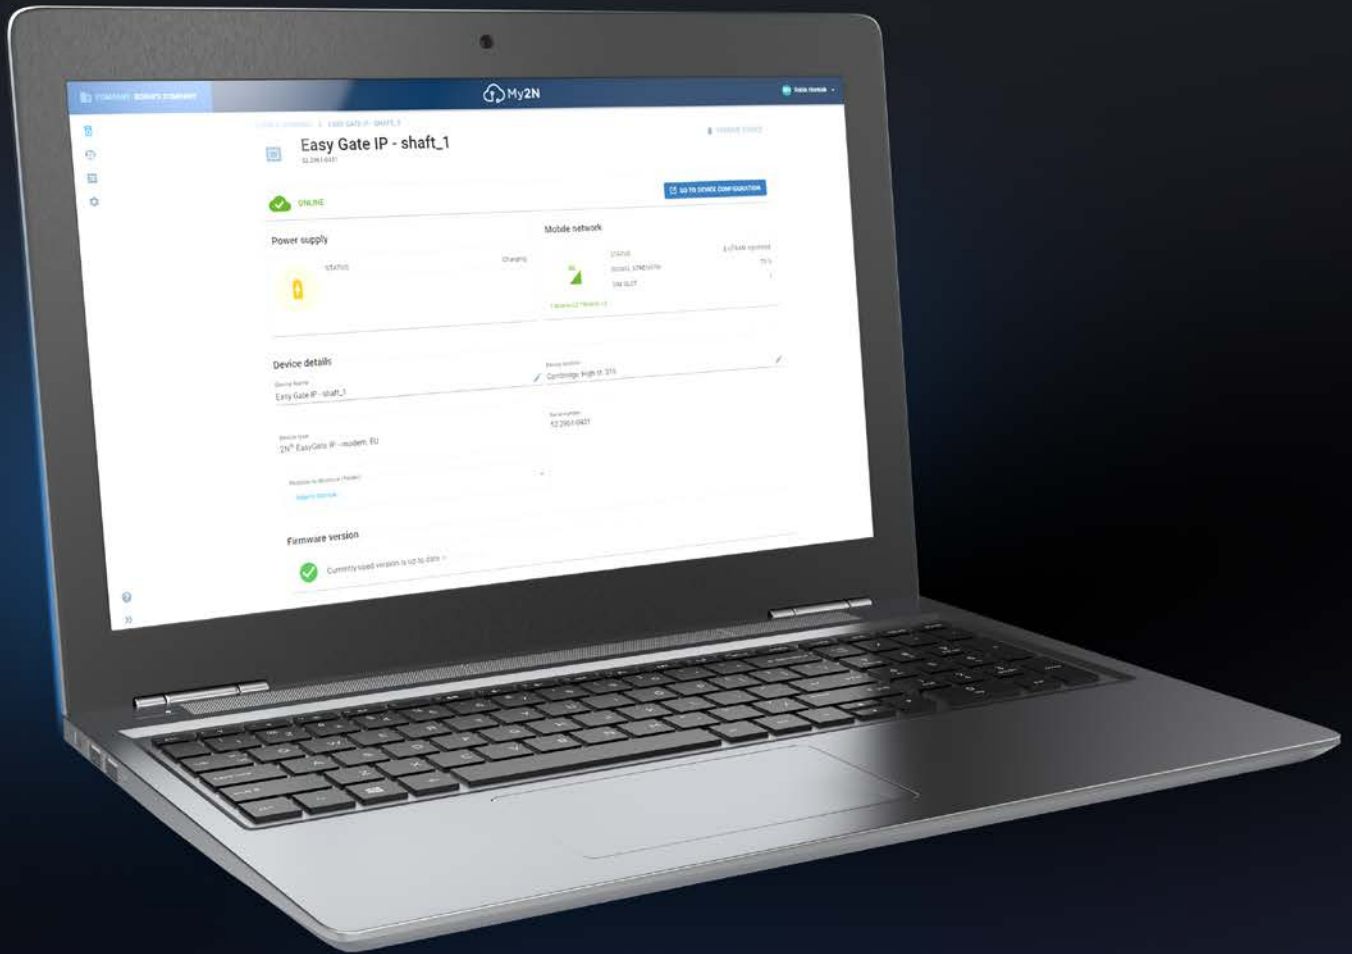

2N

2N® Elevator Center

**Gestione e monitoraggio centralizzati
dei dispositivi IP per ascensori**

Con il portale 2N® Elevator Center, avete una panoramica costante di tutte le apparecchiature installate per ascensori. Gestite e monitorate comunicatori IP, gateway e router per ascensori dal vostro ufficio. Non avete bisogno di alcuna conoscenza IT. Il tecnico collega semplicemente il dispositivo e accede al portale in pochi secondi. 2N® Elevator Center è un viaggio nel mondo degli ascensori intelligenti con funzioni moderne, affidabili e sicure.

2N.com

Caratteristiche

Gestite i dispositivi centralmente

Tenete sotto controllo tutti i dispositivi IP 2N installati per la comunicazione di emergenza. Gestiteli da remoto con un conto di accesso.

Monitorate i dispositivi collegati

L'operatore vede a colpo d'occhio la rete mobile dove è registrato il gateway, la potenza del segnale e se il dispositivo funziona con alimentazione primaria o di riserva.

Configurazione automatica

Collegate il gateway IP a Internet, accendetelo e non preoccupatevi più di nulla. Il dispositivo si collega a 2N® Elevator Center e scarica il file di configurazione corretto.