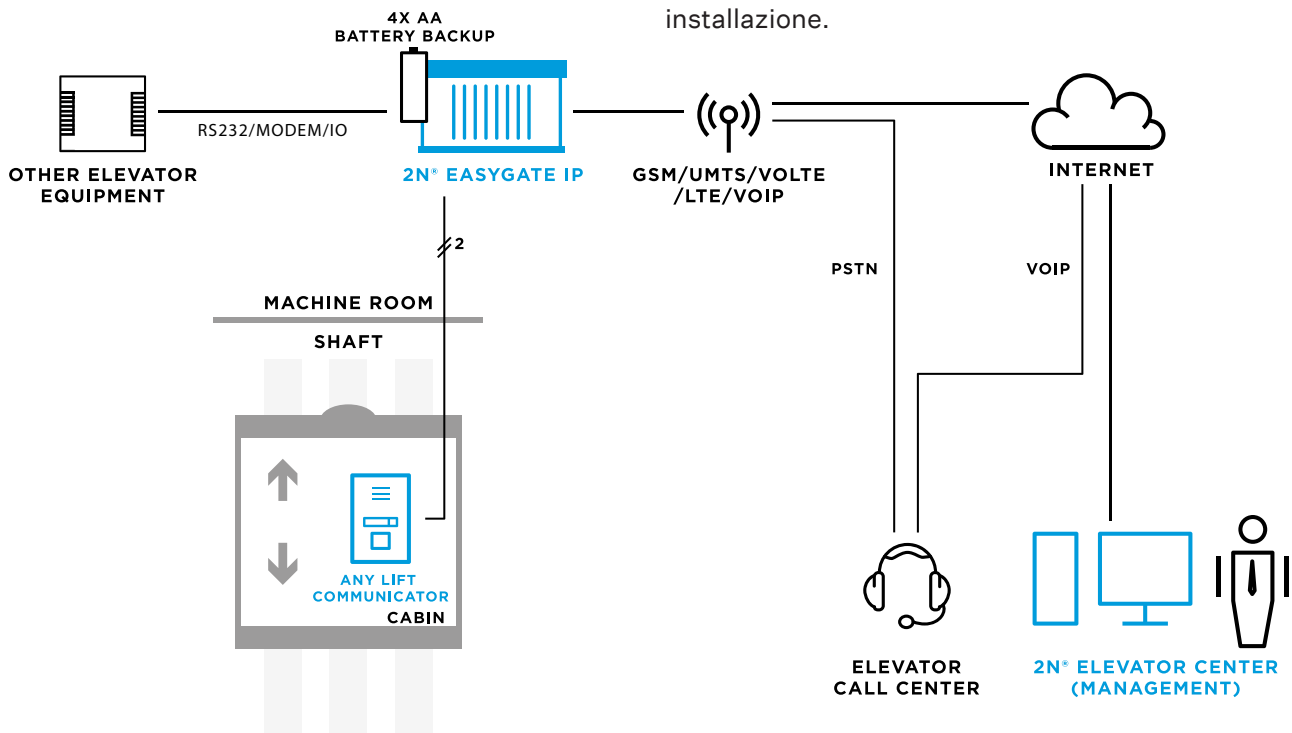

Caratteristiche

Gestite i dispositivi centralmente

Tenete sotto controllo tutti i dispositivi IP 2N installati per la comunicazione di emergenza. Gestiteli da remoto con un conto di accesso.

Monitorate i dispositivi collegati

L'operatore vede a colpo d'occhio la rete mobile dove è registrato il gateway, la potenza del segnale e se il dispositivo funziona con alimentazione primaria o di riserva.

Configurazione automatica

Collegate il gateway IP a Internet, accendetelo e non preoccupatevi più di nulla. Il dispositivo si collega a 2N® Elevator Center e scarica il file di configurazione corretto.

Fidatevi della piattaforma verificata

Assicuratevi che tutti i trasferimenti di dati siano completamente sicuri. 2N® Elevator Center fa parte della piattaforma My2N, che opera ininterrottamente dal 2016.

Integrazione con altri sistemi

Collegate 2N® Elevator Center con altri sistemi tramite l'API REST. I dati correnti vengono quindi visualizzati nel vostro sistema e da lì potrete anche configurare il dispositivo 2N.

Nessun viaggio inutile

Collegatevi al dispositivo da remoto e scoprirete immediatamente gli eventuali problemi. Se si rende davvero necessario intervenire, partirete già sapendo esattamente il motivo per cui vi recate presso il sito di installazione.

Specifiche tecniche

Requisiti generali

2N® Elevator Center è un portale disponibile su ec.my2n.com e funziona sulla piattaforma My2N. Per attivare il servizio è necessario compilare il modulo di contatto.

Sicura ed affidabile

- Gestione centralizzata di milioni di dispositivi
- In hosting su Amazon AWS
- Architettura moderna orientata ai micro-servizi
- Verifiche periodiche della sicurezza informatica