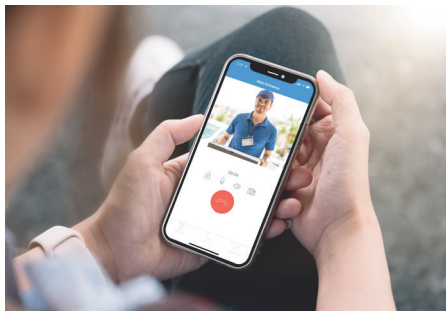

FUNZIONALITÀ

La soluzione integrata per gli accessi 2N è semplice da usare – gli ID dei lettori di schede vengono inviati tramite l'interfaccia Wiegand al sistema di controllo accessi esistente. Il sistema fornisce anche un video streaming registrato su VMS.

Guy Hautem
Createl SA

LA SOLUZIONE

Per risolvere questa sfida il nostro partner ha deciso di utilizzare i prodotti della gamma 2N:

THE 2N® MOBILE VIDEO 2N® IP FORCE

Il servizio cloud 2N® Mobile Video consente al citofono 2N® IP Force di chiamare un telefono cellulare o un tablet.

I citofoni 2N® IP FORCE sono stati installati ai 15 ingressi del circuito, fornendo un controllo sicuro degli accessi tramite il lettore e la telecamera integrata. Una telecamera HD grandangolare monitora gli eventi intorno al citofono e fornisce una visione a 135° con un modello a visione notturna.