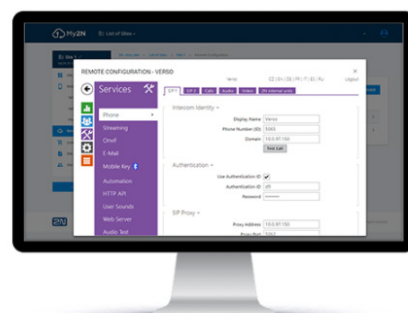

2N® REMOTE CONFIGURATION

La configurazione in remoto di 2N® ha permesso di risparmiare tempo e denaro per l'assistenza in loco. L'amministratore può accedere a tutti i dispositivi da remoto tramite una connessione sicura al cloud.