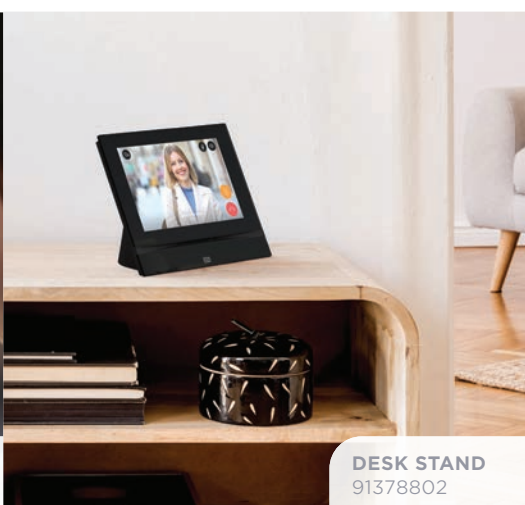

BIANCA
91378601WH

DESK STAND
91378802