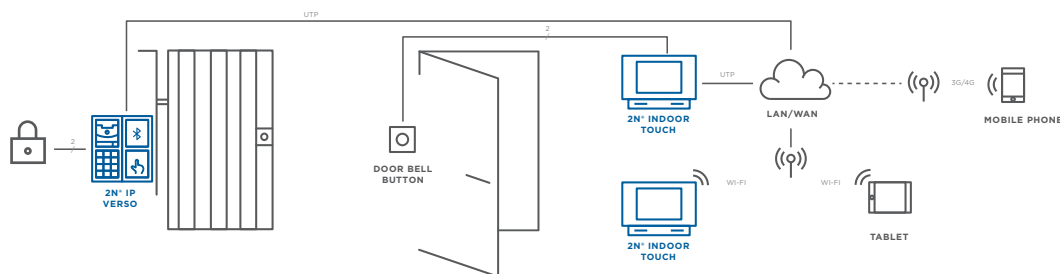

El botón del timbre de puerta junto a la puerta de entrada del piso o casa lo conectará de forma sencilla directamente al dispositivo 2N® Indoor Touch.

Administración remota mediante la interfaz de web

Agradecerá la configuración y administración cómoda del dispositivo desde cualquier explorador en cualquier lugar en el mundo.

Integración con PBX

Gracias al soporte del protocolo SIP integrará fácilmente este comunicador en su solución actual de telecomunicaciones.

Home automation management

En el 2N® Indoor Touch instalará fácilmente las aplicaciones Android de terceros para controlar los sistemas de automatización de hogar.

DIAGRAMA

PARÁMETROS TÉCNICOS

Alimentación