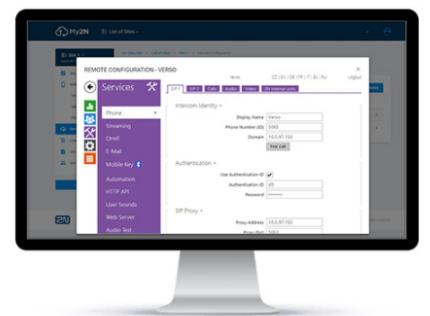

2N® REMOTE CONFIGURATION

2N® Remote Configuration ahorró tiempo y dinero para el soporte in situ. El administrador puede acceder a todos los dispositivos de forma remota a través de una conexión segura en la nube.