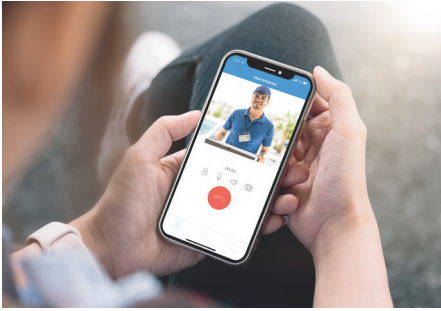

FUNCIONALIDAD

La solución de acceso integrada de 2N es fácil de usar - las identificaciones de los lectores de tarjetas se envían a través de la interfaz Wiegand al sistema de control de acceso existente. El sistema también proporciona una transmisión de vídeo grabada en VMS.

Guy Hautem
Createl SA

SOLUCIÓN

Nuestro socio decidió usar productos del portafolio de 2N para enfrentar este desafío:

THE 2N® MOBILE VIDEO 2N® IP FORCE

El servicio en la nube **2N® Mobile Video** permitió al intercomunicador **2N® IP Force** llamar a un teléfono móvil o a una tablet.