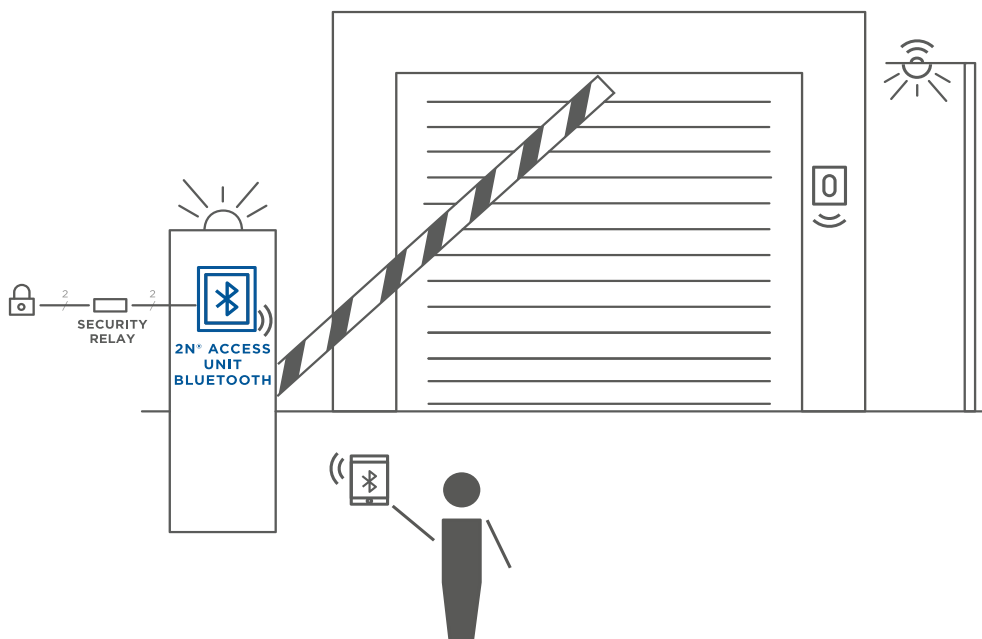

Čtečka otisků prstů od 2N je ideálním řešením. Majiteli přináší záruku bezpečnosti, jelikož si může být jist, že svůj prst nikde „neztratí“ – je to identifikátor, který má stále při sobě. Díky optickému senzoru zajišťuje maximální zabezpečení, spolehlivé rozpoznání otisku a rychlou odezvu doplněnou akustickou signalizací. RFID čip nebo klíč od domu lze okopírovat, tato přístupová jednotka od 2N má však v sobě implementován algoritmus pro rozpoznávání falešných otisků prstů a případný zloděj ji neobejde. Možnost venkovní instalace a spolehlivé funkčnosti na přímém slunečním záření, v mrazu i za deště je samozřejmostí.

- Optická technologie pro spolehlivou identifikaci
- Inovativní funkční design
- Čtečka odolná vůči počasí
- Detekce falešných otisků prstů

2N® Access Unit čtyřikrát jinak CASE STUDY

2N® ACCESS UNIT BLUETOOTH

Otevření garáže z pohodlí auta

Když obyvatel bytového domu řeší otevírání vrat při vjezdu do garáže, je pro něj důležitá úroveň zabezpečení, jelikož nechce, aby mu zloděj ukradl z garáže auto, a zároveň pohodlnost otevírání, aby nemusel například v dešti vystupovat z auta.

Přístupová jednotka od 2N komunikující s mobilním telefonem přes Bluetooth technologii je optimálním řešením. Nejenže využívaný Bluetooth v4, též známý jako BLE, šifruje komunikaci mezi telefonem a samotnou jednotkou, ale zároveň nabízí možnost nastavení komunikační vzdálenosti a volby uživatelských módů. V prvním případě může uživatel zastavit před garáží, vzít mobilní telefon do ruky a v aplikaci stisknout tlačítko pro otevření vrat. Ve druhém případě, je-li jednotka nainstalována na venkovním sloupku, může ji uživatel pouze překrýt rukou a svůj telefon nechat ležet kdekoli v autě, vrata garáže se přesto automaticky otevřou. Pro ještě větší pohodlí, je možné 2N® Access Unit propojit také např. s automatickým rozsvícením světel uvnitř garáže.