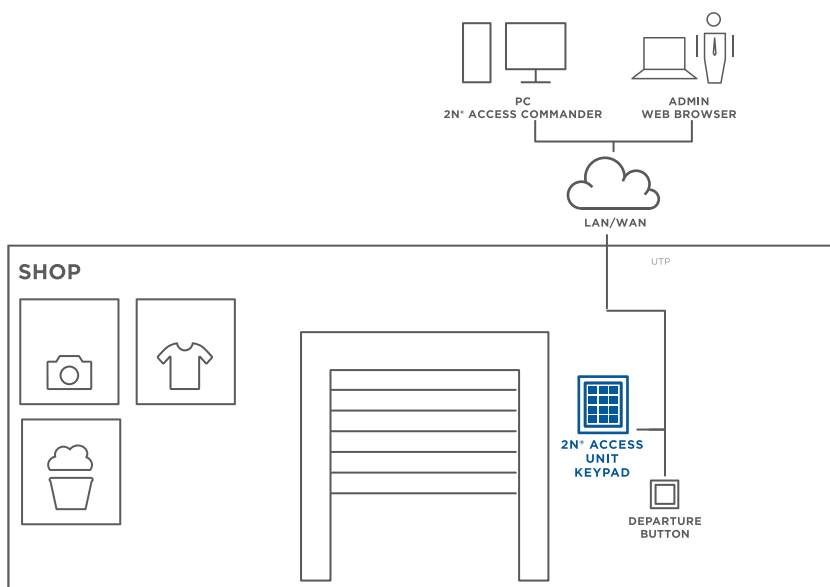

- Nastavitelná komunikační vzdálenost a módy
- Vysoká úroveň zabezpečení
- Jednoduchý proces párování
- Dvufaktorová identifikace

2N® Mobile Key

Google Play

Apple Store

2N® Access Unit čtyřikrát jinak CASE STUDY

2N® ACCESS UNIT TOUCH KEYPAD

Zajištění vstupu do skladových prostor v obchodě

V rámci menších obchodů existují různé sklady či administrativní místnosti, které jsou součástí obchodu a mohou být lákadlem pro zloděje. Proto je nutné tyto místnosti zabezpečit a zajistit, že do nich mají přístup pouze oprávnění pracovníci. V takovýchto instalacích není typické používat RFID kartu, kterou může pracovník ztratit, nebo mu může být odcizena. 2N přístupová jednotka s dotykovou klávesnicí umožňující přístup přes PIN kód je ideálním řešením, zvláště díky IP technologii.

Jednotka může být vzdáleně spravována administrátorem, který se stará o veškeré IT vybavení obchodu (kamery, zabezpečovací systémy). Lze na ní využít i funkci tichého alarmu, kdy je ke každému vytvořenému uživatelskému kódu automaticky vygenerován PIN kód s poslední číslicí o 1 vyšší. Ten zaměstnanci využijí v případě, že jsou pod nátlakem zloděje, který chce obchod vykrást. Místo aby zadali svůj osobní PIN kód (např. 1234) pro otevření dveří, zadají kód pro tichý alarm (1235), který dveře otevře, ale zároveň odešle HTTP příkaz (případně sepně kontakt) do bezpečnostního centra a zaměstnanci může přijít na pomoc ochranka.