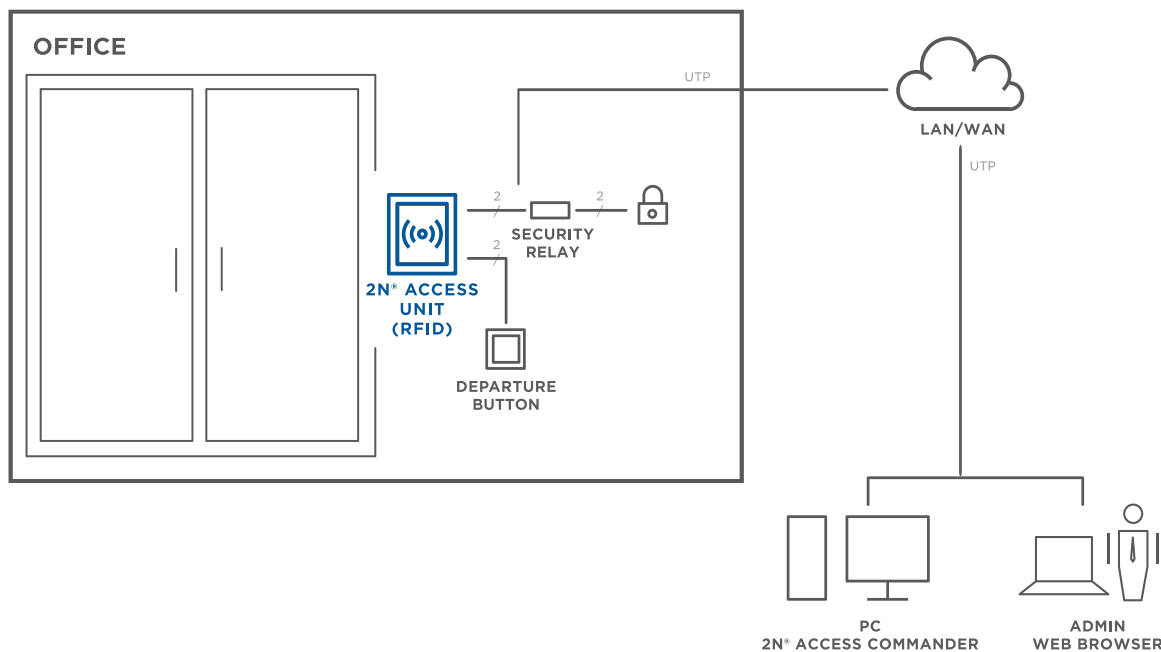

- Kombinace kontroléru a RFID čtečky v jednom
- Pokročilý reporting událostí
- Instalace pomocí jediného kabelu
- Podpora NFC technologie pro otevírání dveří

2N® Access Commander

aplikace dostupná na

www.2n.cz

*Rámy pro Access Unity jsou dostupné i v černé variantě.