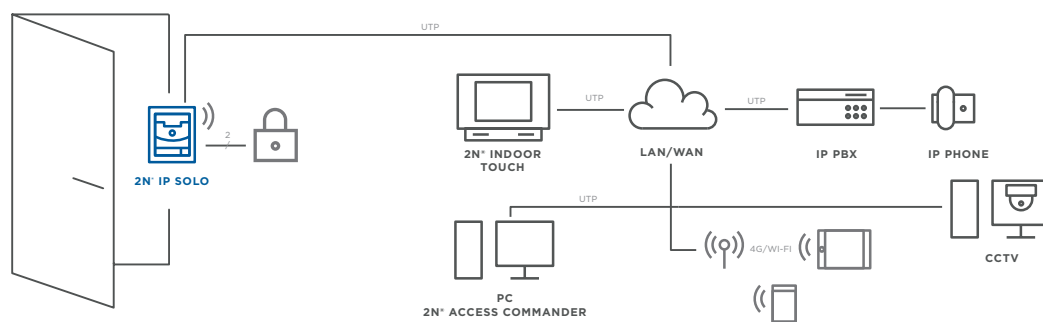

2N® IP Solo

VLASTNOSTI

Kamera s nočním viděním

Sledujte i v naprosté tmě, kdo stojí před vašimi dveřmi. Kamera je navíc skryta běžnému pohledu. Narušitel tak vůbec netuší, že je snímán.

Snadná integrace do home automation systému

Jednoduše propojte interkom s existujícím home automation systémem díky otevřenému API.

Fotografie do e-mailu

2N® IP Solo umožňuje e-mailem odeslat snímky příchozí osoby zachycené integrovanou kamerou v době volání.

Povrchová i zápučná instalace

Vyberte si ze dvou typů instalací interkomu podle toho, která lépe vyhovuje vašim potřebám.

Externí kamera

K interkomu jednoduše připojíte externí IP kameru, která pokryje všechna slepá místa.

2N® Remote Configuration

Šetřete čas a peníze za výjezdy díky naší bezplatné službě. Získejte vzdálený přístup ke všem zařízením skrze bezpečné připojení přes cloud. Nejrychlejší pomoc vašim zákazníkům.

SCHÉMA

TECHNICKÉ PARAMETRY

Signalizační protokol

SIP 2.0 (RFC - 3261)

Tlačítka

Tlačítka rychlé volby Průhledná tlačítka s bílým podsvícením a lehce vyměnitelnou jmenovkou

Počet tlačítek 1

Audio

Mikrofon 1 integrovaný mikrofon

Reproduktor 2W

Akustický tlak pro 1kHz ve vzdálenosti 1m 78 dB

Audio stream

Kodeky G.711, G.729, G.722, L16/16kHz

Kamera (volitelně)

Rozlišení - JPEG 1280 x 960 px

Rozlišení - videohovor 640 x 480 px

Pozorovací uhel 120° (H), 90° (V), 145° (D)

Noční vidění Ano

Video stream

Kodeky H.263+, H.263, H.264, MJPEG

Rozhraní

Napájení 12V±15%/2A DC nebo PoE

PoE PoE 802.3af (Class 0 - 12.95W)

LAN 10/100BASE-TX s Auto-MDIX, RJ-45

Výstup spínače NC/NO kontakty, max 30V/1A AC/DC

Aktivní výstup spínače 8 až 12 V DC podle napájení (PoE: 10 V; adaptér: napětí zdroje minus 2V), max 400mA

Podporované protokoly SIP2.0, DHCP opt. 66, ONVIF, SMTP, 802.1x, RTSP, RTP, TFTP, HTTP, HTTPS, Syslog

Mechanické vlastnosti

Provozní teplota -40°C - 60°C

Skladovací teplota -40°C - 70°C

Provozní relativní vlhkosti 10% - 95% (nekondenzující)

Oficiálně certifikovaná úroveň krytí

IP54, IK08

Rozměry

Rám pro montáž na zeď - 1 modul 107x130x28 mm

Krabice pro montáž do zdi - 1 modul 130x153x5 mm

SOFTWARE

2N® Access Commander - software pro správu 2N IP interkomů a přístupových jednotek

2N® IP Eye - aplikace, která obohatí váš stolní telefon o video z kamery interkomu

2N® Network Scanner - aplikace pro vyhledávání 2N IP interkomů a přístupových jednotek v síti

2N® Mobile Video - služba, která vám poví, kdo stojí za dveřmi, i když nejste doma