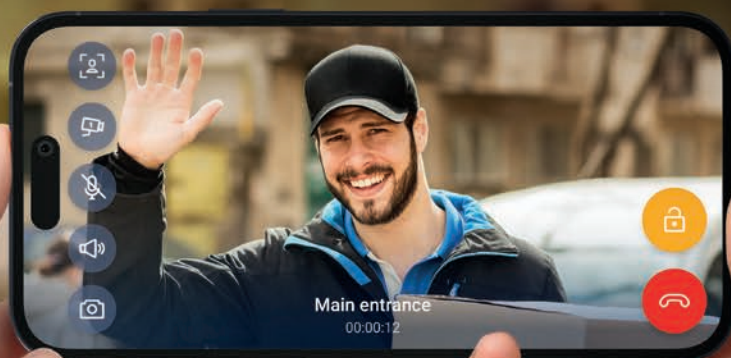

Aplikace My2N

Představte si svět, kde budete
vědět o každé návštěvě
a nezmeškáte žádný balíček.