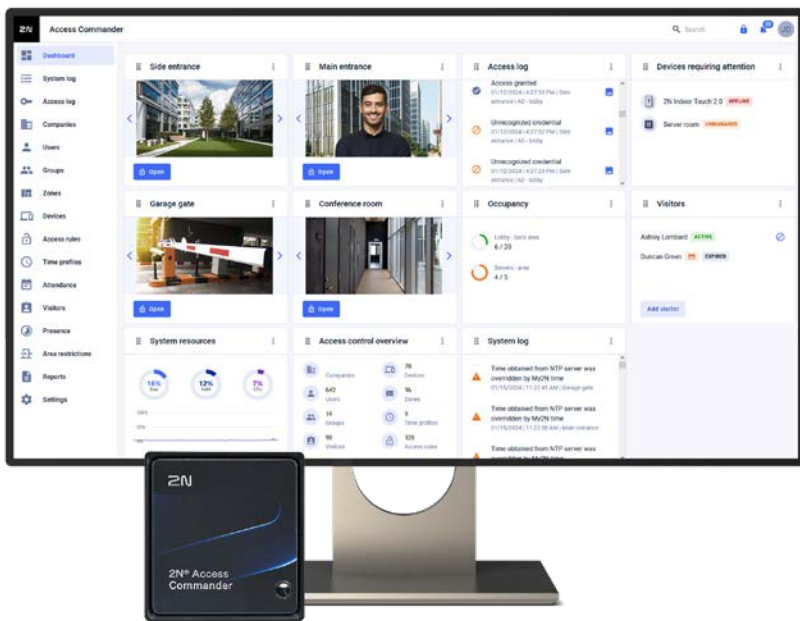

Aplikace My2N

Představte si svět, kde budete
vědět o každé návštěvě
a nezmeškáte žádný balíček.

Správa produktů

Neztrácejte čas konfigurací
jednotlivých zařízení.
Jednoduše nastavte celé řešení.

2N® Access Commander

Pokročilá správa přístupového systému

Software 2N® Access Commander je ultimátní nástroj k **lokální správě** přístupového systému. Vyvinutý je speciálně pro komerční budovy s desítkami i stovkami zařízení. Nastavte několik administrátorských rolí a **delegujte správu** systému na zákazníka.

Software je ke stažení na 2n.com, nebo si ho objednejte předinstalovaný na mini PC.

Více o produktu

My2N Management Platform

Efektivní a vzdálená správa instalací

V cloudové platformě My2N přidáváte a odebíráte uživatele, zařízení, spravujete přístupová práva, aktualizujete firmwary, diagnostikujete a řešíte poruchy **odkudkoliv na světě**. My2N nabízí přímočarou správu vhodnou hlavně pro rezidenční instalace.