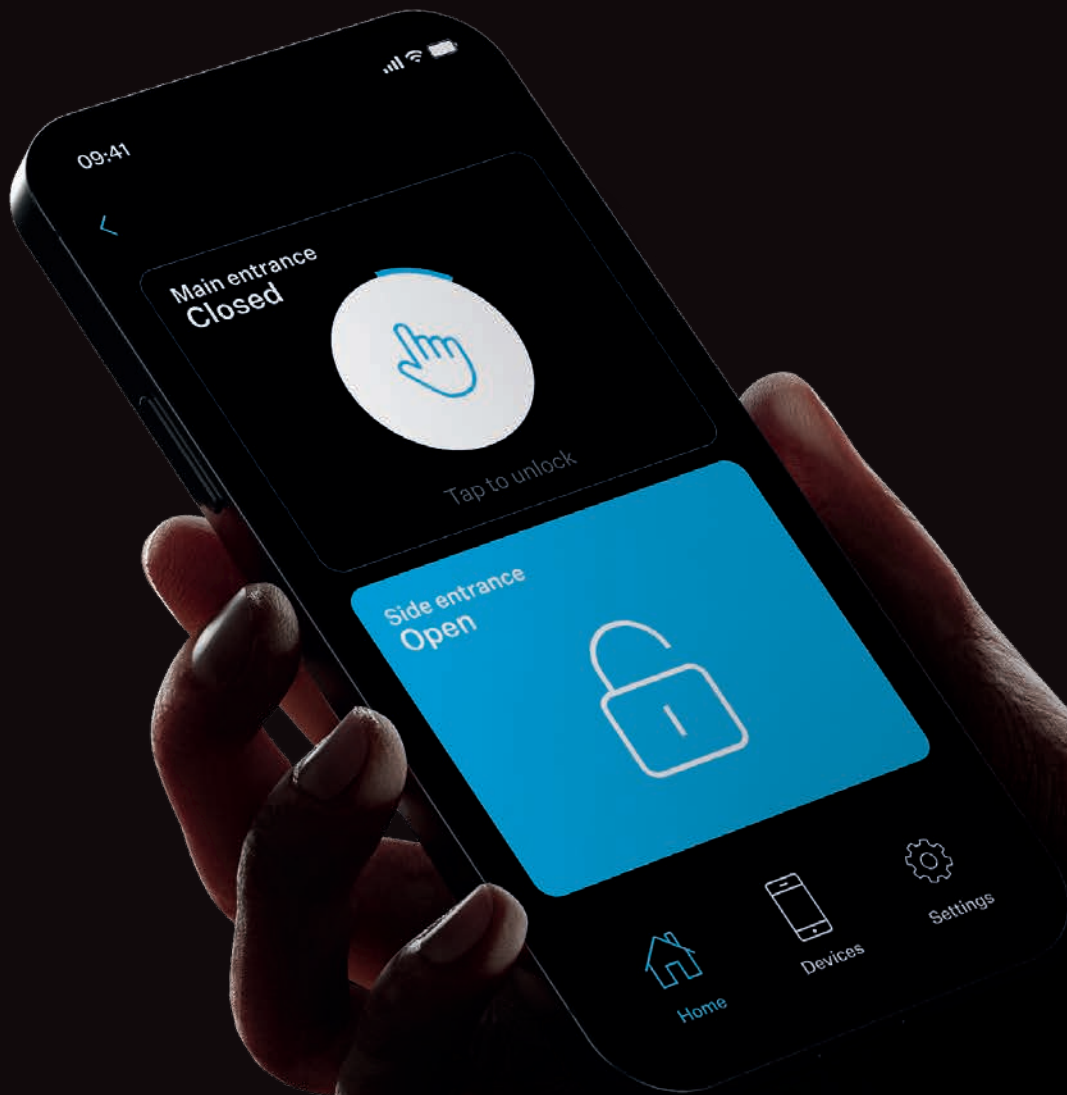

2N

Produktový katalog

Interkomy, odpovídací jednotky, chytré
přístupové čtečky a příslušenství.

2N.com

Unlock the Future

Sestavte si moderní řešení přístupového systému, které splní současné i budoucí požadavky zákazníků. Produkty 2N určují trendy celého odvětví a zároveň nedělají kompromisy v (kyber)bezpečnosti.

Vybírejte z několika variant:
standardní, s podporou zabezpečených karet,
nebo s unikátním **antibakteriálním krytem**
displeje. Interkom nainstalujete do zdi i na zed’.

Více
o produktu

reddot winner

2N[®] IP Verso 2.0