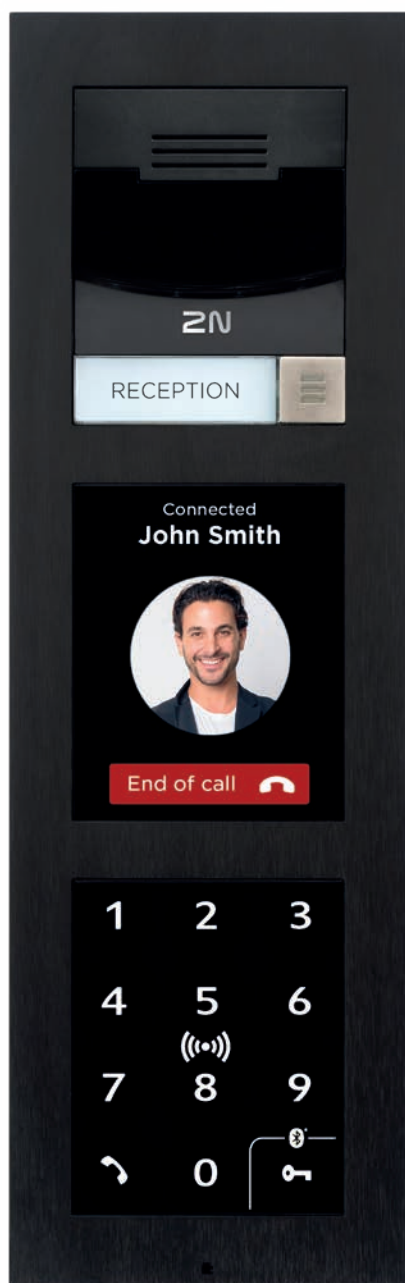

IP interkomy

Nevybírejte mezi bezpečnou
a komfortní komunikací.
Chtějte obojí.

2N[®] IP Style

Interkom s 10“ displejem
a 5Mpx kamerou

2N[®] IP Style přenáší barevný obraz i při špatných světelných podmínkách a zahrnuje v sobě **čtyři přístupové technologie** včetně moderního přístupu mobilem. Přidejte k tomu plynulé animace a odolnost vůči jakémukoliv počasí a máte interkom, který určuje standardy na roky dopředu.

Vybírejte z několika variant:
standardní, s podporou zabezpečených karet,
nebo s unikátním **antibakteriálním krytem**
displeje. Interkom nainstalujete do zdi i na zed’.

Více
o produktu

reddot winner

2N[®] IP Verso 2.0

Luxusní interkom
ve **stovkách kombinací**

Druhá generace nejprodávanějšího IP interkomu na světě se pyšní **širokoúhlou full-HD kamerou** a pokročilými funkcemi jako je čtení QR kódů. Vyberte si z **16 různých modulů** a libovolně je zkombinujte.

Můžete si vybrat niklovou nebo černou barvu, verzi s kamerou nebo bez a instalaci do zdi, na zeď nebo na sklo. Mezi nejprodávanější moduly patří **dotykový displej**, čtečka kombinující Bluetooth s RFID a dotyková klávesnice.