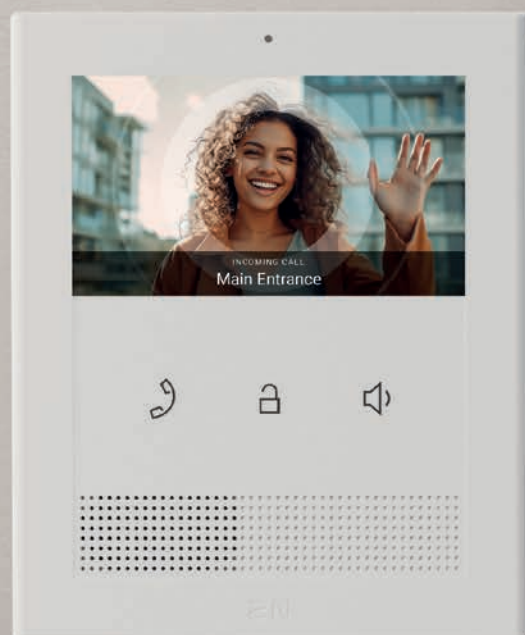

Jednotku můžete instalovat do zdi, na zeď nebo do stojánu.

Více
o produktu

2N® Indoor Touch 2.0

Multifunkční panel s **Android OS**

7" jednotka, na kterou nainstalujete aplikace ovládání domácí automatizace. Rezident pak přímo z ní ovládá osvětlení, vytápění, žaluzie, muziku i zabezpečení.

Moderní zařízení
na **moderní recepci**

2N® IP Handset

Základní odpovídací jednotka

Barevné varianty

Více
o produktech

2N® Clip

Přineste pohodlí
a bezpečí i do
rezidenčních
projektů střední
cenové kategorie.

Aplikace My2N

Představte si svět, kde budete
vědět o každé návštěvě
a nezmeškáte žádný balíček.

Správa produktů

Neztrácejte čas konfigurací
jednotlivých zařízení.
Jednoduše nastavte celé řešení.

2N® Access Commander