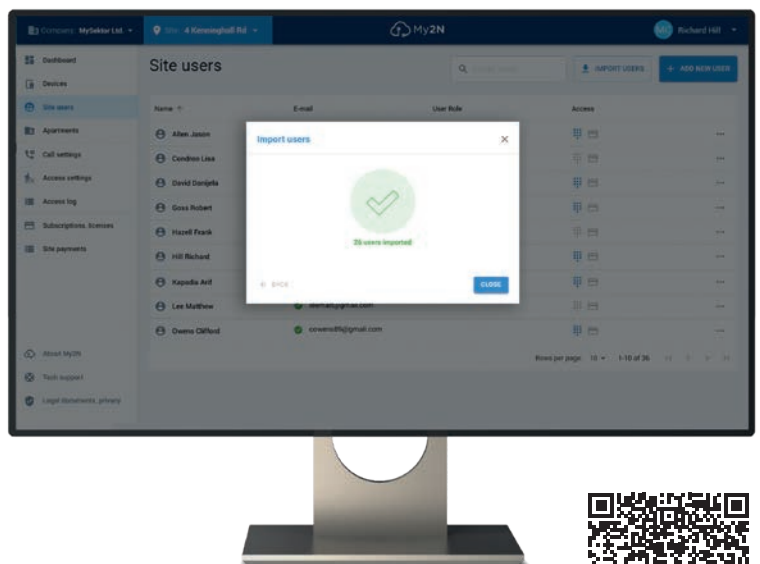

Pokročilá správa přístupového systému

Software 2N® Access Commander je ultimátní nástroj k **lokální správě** přístupového systému. Vyvinutý je speciálně pro komerční budovy s desítkami i stovkami zařízení. Nastavte několik administrátorských rolí a **delegujte správu** systému na zákazníka.

Software je ke stažení na 2n.com, nebo si ho objednejte předinstalovaný na mini PC.

Více o produktu

My2N Management Platform

Efektivní a vzdálená správa instalací

V cloudové platformě My2N přidáváte a odebíráte uživatele, zařízení, spravujete přístupová práva, aktualizujete firmwary, diagnostikujete a řešíte poruchy **odkudkoliv na světě**. My2N nabízí přímočarou správu vhodnou hlavně pro rezidenční instalace.