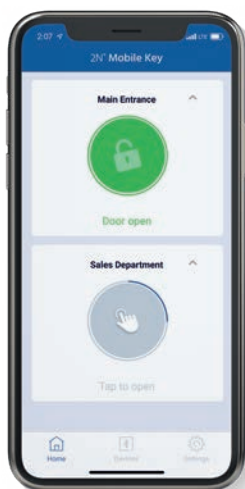

2N® Mobile Key

Aplikace k přístupu mobilem

Nahradte klíče a RFID karty mobilem. Patentovaná technologie 2N konečně udělala Bluetooth přístup mobilem **pohodlný, spolehlivý a bezpečný** zároveň.

Mobilní přístupové údaje jsou zcela zdarma.

Více
o produktech