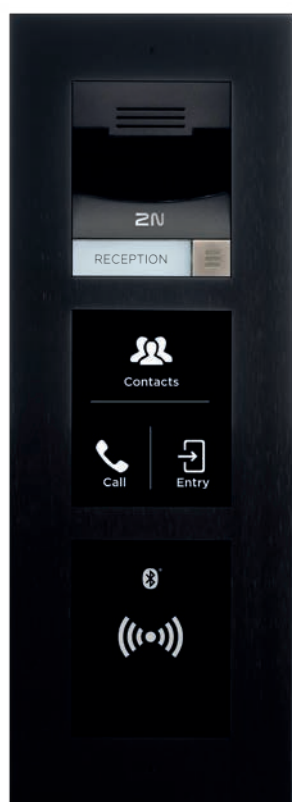

Můžete si vybrat niklovou nebo černou barvu, verzi s kamerou nebo bez a instalaci do zdi, na zeď nebo na sklo. Mezi nejprodávanější moduly patří **dotykový displej**, čtečka kombinující Bluetooth s RFID a dotyková klávesnice.

Na výběr máte tři varianty: s jedním tlačítkem, dvěma tlačítky nebo se speciálním nouzovým tlačítkem.

2N® LTE Verso

První 4G interkom na světě

Hledáte interkom ke vchodu domu se zastaralou kabeláží nebo k příjezdové bráně daleko od vstupních dveří? Řešením je interkom, který **volá přes SIM** kartu a jediné, co potřebuje, je zdroj napájení.

2N Access Unit M

Chytrá čtečka v úzkém provedení

2N Access Unit M v sobě zahrnuje čtečku i řídicí kontrolér a k zapojení i napájení stačí jeden UTP kabel. Díky kompaktnímu designu ji bez problémů nainstalujete na zárubně dveří nebo kamkoliv, kde bojujete s místem.