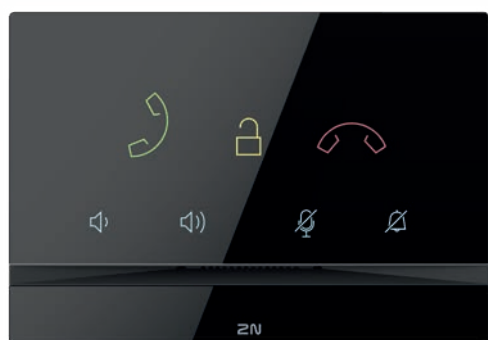

2N® Indoor Talk

Elegantní audio odpovídací jednotka

V projektu stačí audio komunikace, ale na vzhledu záleží? Sáhnete po jednotce s **povrchem z tvrzeného skla** a s broušenými hranami.

Barevné varianty

2N® IP Phone D7A

Moderní zařízení
na **moderní recepci**